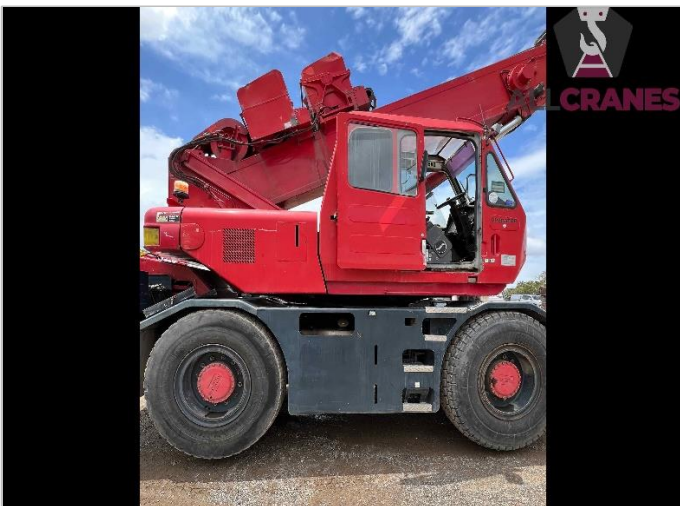

**Asset Number:** AC1307

## USED EQUIPMENT – CITY CLASS

**ABN: 94 603 777 055**

Updated 15/05/2024

<b>Make</b>	Kobelco	<b>Model</b>	RK160-2	<b>Tonnes</b>	16t
<b>Year</b>	1996	<b>Kilometres</b>	140,968	<b>Hours</b>	22,937
<b>Boom</b>	25m	<b>Fly Jib</b>	3.2m	<b>Tyres</b>	445/80R25 – 50%
<b>Crane Safe</b>	Expired	<b>Road Registration</b>	Current QLD	<b>Condition</b>	Good