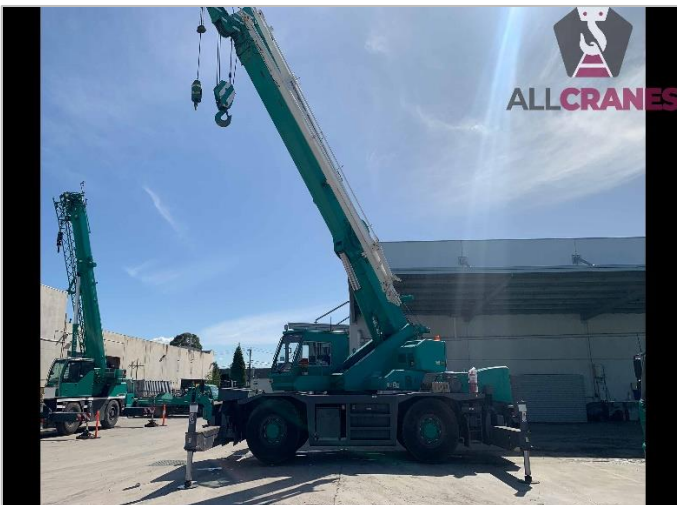

**Asset Number:** AC1145

## USED EQUIPMENT – ROUGH TERRAIN

**ABN: 94 603 777 055**

Updated 19/10/2022

<b>Make</b>	Kato	<b>Model</b>	KR35H-V	<b>Tonnes</b>	35T
<b>Year</b>	1995	<b>Kilometres</b>	35,759	<b>Hours</b>	12,964
<b>Boom</b>	36.2m	<b>Fly Jib</b>	13.2m	<b>Tyres %</b>	50%
<b>Crane Safe</b>	Current	<b>Road Registration</b>	N/A	<b>Condition</b>	Good