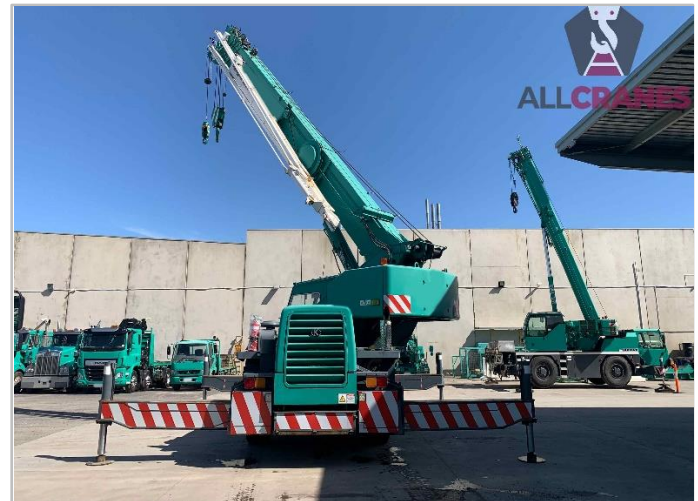

**Asset Number:** AC1145

## USED EQUIPMENT – ROUGH TERRAIN

**ABN: 94 603 777 055**

Updated 19/10/2022

<b>Make</b>	Kato	<b>Model</b>	KR35H-V	<b>Tonnes</b>	35T
<b>Year</b>	1995	<b>Kilometres</b>	35,759	<b>Hours</b>	12,964
<b>Boom</b>	36.2m	<b>Fly Jib</b>	13.2m	<b>Tyres %</b>	50%
<b>Crane Safe</b>	Current	<b>Road Registration</b>	N/A	<b>Condition</b>	Good

<b>Accessories:</b> <ul style="list-style-type: none"><li>• Hooks: 2 (19T &amp; 3.5T Headache Ball)</li><li>• Dual Winches</li><li>• Fly Jib</li><li>• H Type Outriggers</li></ul>	<b>Comments:</b> <ul style="list-style-type: none"><li>• Major Inspection valid to 2023</li></ul>
--	---